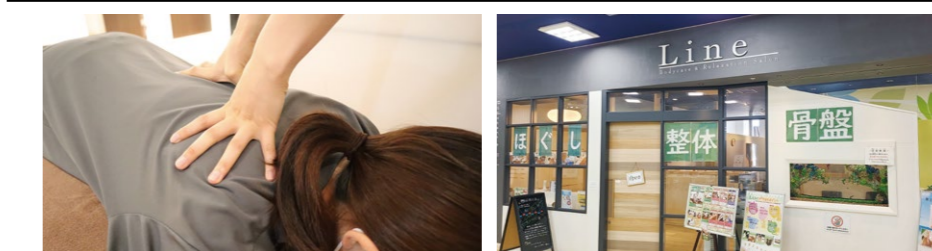

営業時間 10:00~21:00

PRGR プロギア
RSX シリーズ

7/12(金)
新発売!!!

4F そろばん教室 88くん

営業時間 月・水 14:30~19:30
土 10:00~19:00

年少からのそろばん教室

選べる体験

500円
コース

(60分・40分レッスン)

無料
コース

(15分ミニレッスン)

お申し込みは
こちら▶

体験後1週間以内にご入会で

入会金が39円!
入会金 通常価格 11,000円(税込)

+ サーティーワン500円分
チケットプレゼント!

4F 整体&リラクゼーション
Line

営業時間 10:00~21:00

当店ご利用が初めての方

施術総額より **25%OFF**

ご予約はお電話にて承っております。 TEL 045-592-6532

詳しい店舗情報
はコチラ▶

4F ゲームコーナー
らんらんパーク

営業時間 11:00~19:00

今月入荷 イチオシ景品!