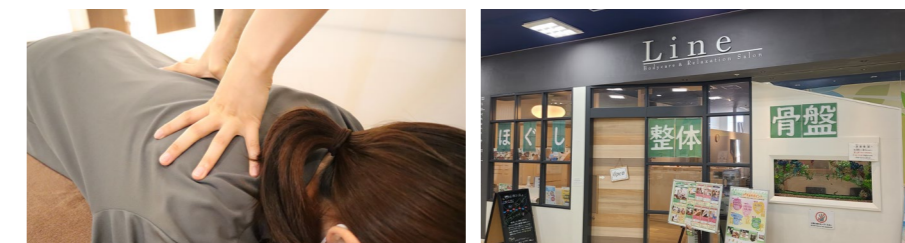

詳しい店舗情報
はこちら▶

4F ゲームコーナー
らんらんパーク

ゲームコーナー
らんらんパーク

営業時間 11:00~19:00

今月入荷 イチオシ景品!

ポケモン リザードン BIG めいぐるみ
それいけ! アンパンマン のりものマスコット(EX)
すみっコぐらし ホテルニューすみっコ 真空ステンレスポット
映画「わたふるびるがりきゅあざ・わーびー」 プリフェイスめいぐるみ

是非4階までお越しください!